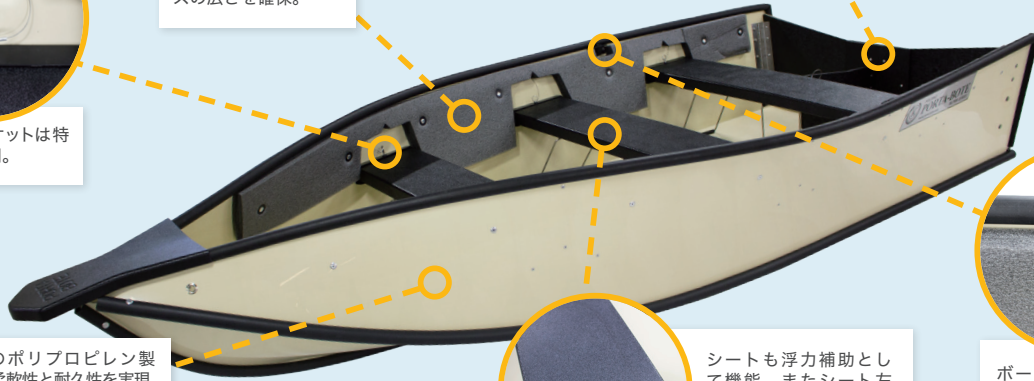

ポータボートのここが凄い！

01 優れた柔軟性と耐久性！

こんなに薄くて大丈夫？というご質問がありますが、ご安心ください。船体素材に高圧縮のポリプロピレンを採用しています。船体の厚みは4mm。柔軟性と耐久性を両立させています。岩にぶつかったくらいでは、裂けたり穴が開いたりすることはありません。また、衝撃を吸収し、分散する特性も兼ね備えています。水中の瓦礫などを確認できない夜間、視認性の悪い水域でも安心してご使用いただけます。

STEP 1

袋から取り出す。

STEP 2

コンパクトにたたまれた状態から、一度開く。

STEP 3

もう一度中央から外側に開く。付属のあて木を使い、ボートを開いた状態にする。

STEP 4

シート、シートピン、トランサムプレート、パウキャップを装着すれば完成。ネジ留めが一切必要なく簡単に組み立てができます。

ウレタン素材を採用した浮力帯。抜群の浮力性と内部スペースの広さを確保。

工具、ネジ留めが一切不要な画期的な観音扉式のトランサム。

シートブラケットは特殊合金を使用。

厚さ 4mm のポリプロピレン製ハルが驚きの柔軟性と耐久性を実現。

シートも浮力補助として機能。またシート左右の足位置も調節できます。

ボート両サイドには別売りの純正オールセットの装着が可能。

カラー ● パシフィックパール ● シルバー

※実際の商品の色とは印刷の関係で多少異なる場合があります。