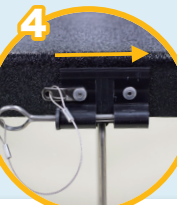

折りたたみ～組み立てまでの4ステップ

STEP 1

袋から取り出す。

STEP 2

コンパクトにたたまれた状態から、一度開く。

STEP 3

もう一度中央から外側に開く。付属のあて木を使い、ボートを開いた状態にする。

STEP 4

シート、シートピン、トランサムプレート、パウキャップを装着すれば完成。ネジ留めが一切必要なく簡単に組み立てができます。

ウレタン素材を採用した浮力帯。抜群の浮力性と内部スペースの広さを確保。

工具、ネジ留めが一切不要な画期的な観音扉式のトランサム。

シートブラケットは特殊合金を使用。

厚さ 4mm のポリプロピレン製ハルが驚きの柔軟性と耐久性を実現。

シートも浮力補助として機能。またシート左右の足位置も調節できます。