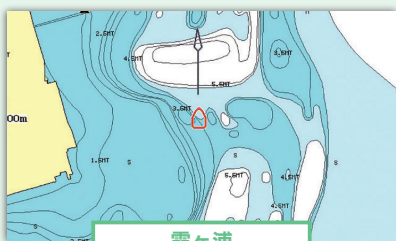

東西のメインフィールドもカバーする全国主要リザーバー電子チャート

HotMaps

淡水用
電子参考図

マイクロSD
(SDカードアダプター付き)

全国の主要湖沼フィールドを網羅する淡水用魚探 / プロッター用電子参考図。地図上でポイントをマーキングすることもできます。国土地理院認証済地図(平26情使, 第251号 / 平20業複, 第561号)

商品名	仕様	希望小売価格(税込)	JANコード
HOT MAPS JAPAN(自然湖・ダム湖)	淡水用	¥29,700	8054242905786

※なくなり次第 JAPAN MAP にランニングチェンジ

霞ヶ浦