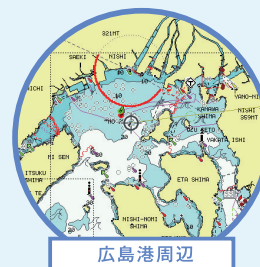

日本沿岸の海上情報が網羅された電子参考図

イタリアの船舶機器用マップメーカーである NAVIONICS 社が提供する魚群 / プロッター用電子参考図。日本沿岸の地形線、等深線、地名、海上情報、海上記号が網羅されています。

マイクロ SD
(SD カードアダプター付き)

商品名	仕様	希望小売価格 (税込)	JAN コード
JAPAN MAP (AE016R)	海水・淡水	¥41,800	8056780000725

- 地形線
- 等深線
- 地名
- 海上情報
- 海上記号

注意

当データは海上保安庁許可第 252509号 (水路業務法第 25 条に基づいた類似刊行物) で認可された参考図で(測地系:世界測地系 WGS-84) 航海上の参考資料となります。実際の航海では必ず政府発行の海図を使用してください。海上保安庁の認可を受けていない類似品にはご注意ください。
 ※等深線の深度は満潮時での数値となりますのでご注意ください。
 ※マップ画面上での各機能については、お使いの魚探本体の取扱説明書をご確認ください。