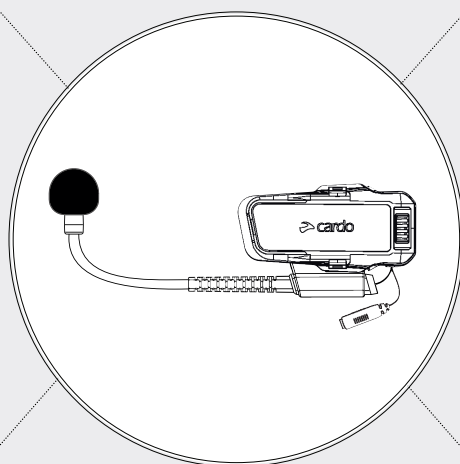

フレキシブルマイクで 調整可能

長いブームマイクを装備しており、細かく調整できるように設計されています。

すぐに取り付け

マウント一体型のマイクのため、インカム本体とスピーカーがあればすぐに使用できます。

様々なヘルメットに 取り付け可能

色々なタイプのハーフヘルメットに対応します。

簡単取り付け

取り付けマニュアルと動画で確認しながら取り付け可能です。

適合機種：

cardosystems.jp