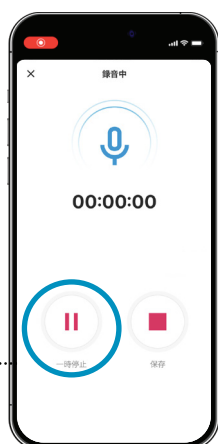

PACKTALK
EDGE/NEO

FREECOM 4x/2x

SPIRIT/SPIRIT HD

INTRODUCING

インカム通話録音機能

みんなのインカム通話を録音して、
忘れられない思い出を残しましょう。

PACKTALK EDGE と PACKTALK NEO で使用可能。

インカム通話録音機能の使い方

STEP 01

Cardo Connectアプリのホーム画面に表示されている「音声録音」を選択します。

STEP 02

アプリにマイクへのアクセス許可をします。

STEP 03

マイクのアイコンをタップして録音を開始します。

STEP 04

録音中の一時停止と再開が可能です。

STEP 05

「保存」ボタンで録音の停止・保存ができます。録音は携帯電話に保存されます。

STEP 05

録音した音声は、再生して聞いたり、ファイル名を変更したり、他の人と共有することができます。

今すぐ **Cardo Connect アプリ** をダウンロードしましょう。

Cardo ConnectA pp

DYNAMIC MESH

COMMUNICATION