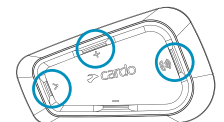

SPIRIT/SPIRIT HD