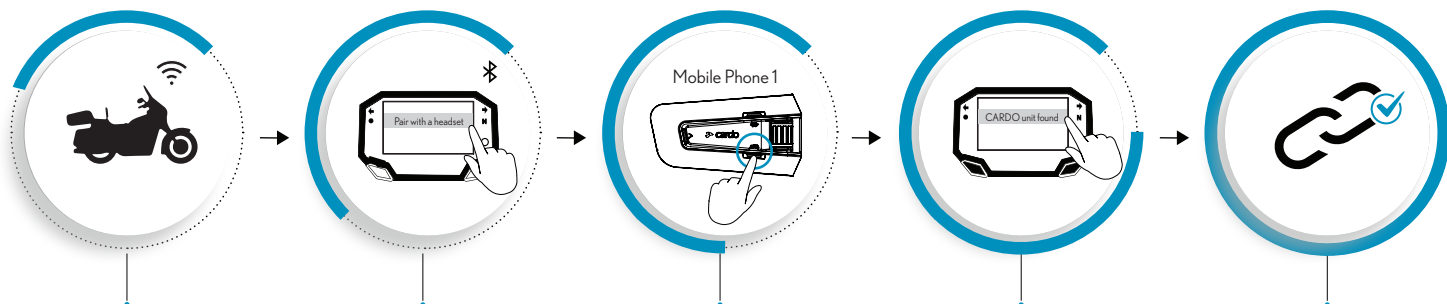

※Cardo同士の接続の場合

バイクに搭載された Bluetooth®システムと カルドの接続でできること

ボイスコマンドに制限が発生する可能性があります。
TFTシステムによって動作が異なります。

@ rokbagoros

始める前に、ご使用の車両がBluetoothインカムとペアリングできることを確認してください。

STEP 01

携帯とバイクを接続する。

STEP 02

ブルートゥースのペアリングメニューに移動し、インカムをペアリングできる状態にする。

STEP 03

インカムを携帯電話とのペアリングモードにする。

STEP 04

バイクのメーターにインカムが表示されるか確認する。

STEP 05

ペアリングを完了させる。

SPIRIT / SPIRIT HD