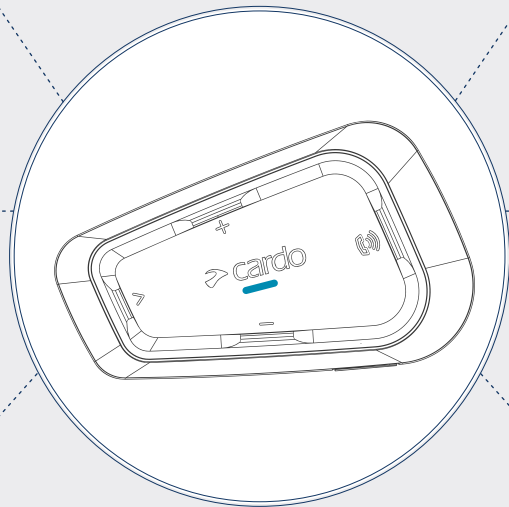

2人で最大600mの通信距離で使用可能。

FMラジオ

FMラジオ内蔵で、好きな時にラジオを聴ける。

ユニバーサル接続

他社機インカムと接続して、会話を楽しめる。

SPIRIT HD

よくばりエントリーモデル

スペック情報