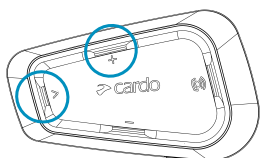

ブルートゥースのペアリングメニューに移動し、インカムをペアリングできる状態にする。

STEP 03

インカムを携帯電話とのペアリングモードにする。

STEP 04

バイクのメーターにインカムが表示されるか確認する。

STEP 05

ペアリングを完了させる。

SPIRIT / SPIRIT HD