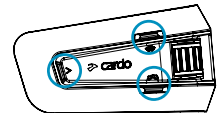

PACKTALK
EDGE/NEO