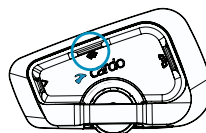

FREECOM 4x/2x