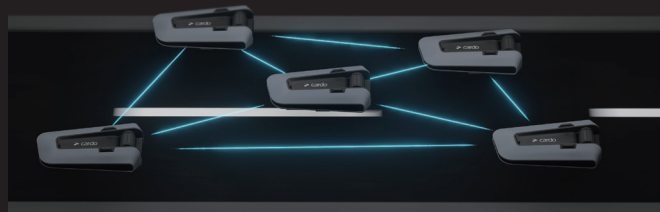

ダイナミック メッシュ コミュニケーション

DYNAMIC MESH COMMUNICATION

「DMC (Dynamic Mesh Communication)」は、一般的なBluetoothインカムの常識を覆すカルド独自の通信技術です。最大1.6kmの余裕のある通信距離、信号で離ればなれになっても安心な自動再接続機能、よりクリアな通話音質、グループの走行順序を気にすることのない通信方式など、従来のBluetoothインカムの悩みを解決してくれるカルドの先端技術です。

OPERATED BY
NATURAL VOICE