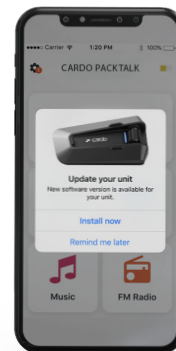

電源のON/OFF

携帯との
ペアリング

カルド
コネクタアプリ

本体の○印のボタンを同時に2間秒
押す。

PACKTALK
EDGE/NEO

FREECOM 4x/2x

SPIRIT/SPIRIT HD

1. 本体の○印のボタンを5秒間
長押しすると、LEDが赤青交互
に点滅する。

2. 携帯電話で、Bluetoothデバイス
を検索する。

2. 利用可能なデバイスのリストにPT EDGEなど商品を示す名称
が表示されたら、これを選択する。成功するとLEDが紫に数回
点滅する。

PACKTALK
EDGE/NEO

FREECOM 4x/2x

SPIRIT/SPIRIT HD

1. アプリをインストールする。

2. アプリを立ち上げ、画面に従って登録を行う。

3. 本体のアップデートを行う。