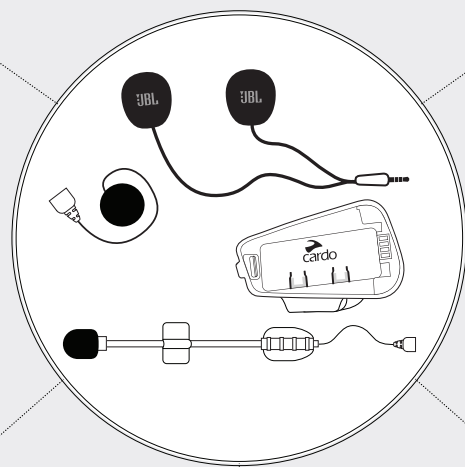

2つ目のヘルメットでもJBLサウンドを楽しもう

40mm JBLスピーカー
JBLが設計したパワフルな40mmの高品質スピーカーを採用しました。

JBL サウンドプロファイル
JBLがデザインした3つのオーディオプロファイルをアプリで選択可能です。

2つのマイクが同梱
アームマイクとケーブルマイクが同梱されているので、ヘルメットを選ばず取り付け可能です。

簡単取り付け
取り付けマニュアルと動画で確認しながら取り付け可能です。

様々なヘルメットに取り付け可能
ハーフヘルメットに関しては、ロングアームマイクキットを使用してください。

適合機種：