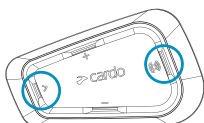

電源のON/OFF

携帯との
ペアリング

カルド
コネクタアプリ

本体の○印のボタンを同時に2間秒
押す。

PACKTALK
EDGE/NEO

FREECOM 4x/2x

SPIRIT/SPIRIT HD

1. 本体の○印のボタンを5秒間
長押しすると、LEDが赤青交互
に点滅する。

2. 携帯電話で、Bluetoothデバイス
を検索する。

2. 利用可能なデバイスのリストにPT EDGEなど商品を示す名称
が表示されたら、これを選択する。成功するとLEDが紫に数回
点滅する。

PACKTALK
EDGE/NEO

FREECOM 4x/2x

SPIRIT/SPIRIT HD

1. アプリをインストールする。

2. アプリを立ち上げ、画面に従って登録を行う。

3. 本体のアップデートを行う。