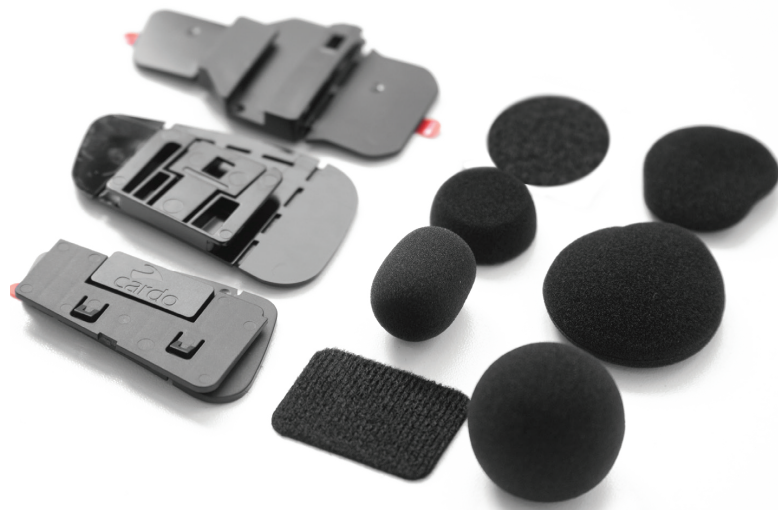

REFRESHMENT KIT

パーツ補修セット

PRICE ¥3,700 (税込)