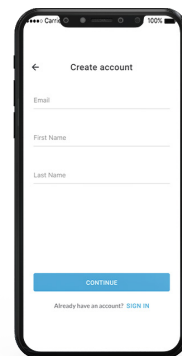

電源のON/OFF

携帯との
ペアリング

カルド
コネクタアプリ

本体の○印のボタンを同時に2間秒
押す。

PACKTALK
EDGE/NEO

FREECOM 4x/2x

SPIRIT/SPIRIT HD

1. 本体の○印のボタンを5秒間
長押しすると、LEDが赤青交互
に点滅する。

2. 携帯電話で、Bluetoothデバイス
を検索する。

2. 利用可能なデバイスのリストにPT EDGEなど商品を示す名称
が表示されたら、これを選択する。成功するとLEDが紫に数回
点滅する。

PACKTALK
EDGE/NEO

FREECOM 4x/2x

SPIRIT/SPIRIT HD

1. アプリをインストールする。

2. アプリを立ち上げ、画面に従って登録を行う。

3. 本体のアップデートを行う。