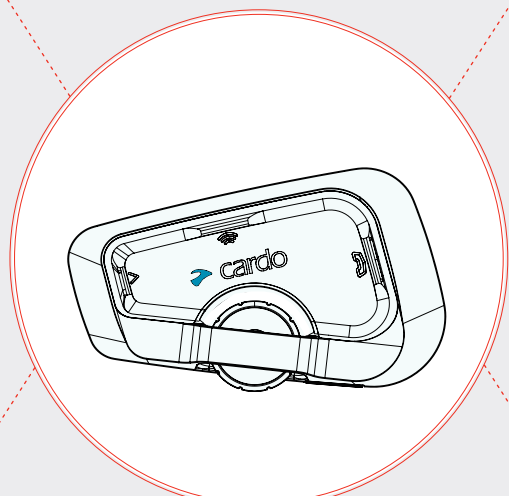

PRICE **¥38,800** (税込)

SOUND BY

JBLサウンドシステム

オーディオメーカーJBL社の先端技術が注ぎ込まれたパワフルな40mm JBLスピーカーと音楽プロセッサーにより、異次元の音響を実現。

ライブインターコム

通話品質は従来品から大幅に向上し、自動再接続機能も搭載。

いつでもアップデート

アプリを使用して本体のアップデートが可能。
(有線ケーブル不要)