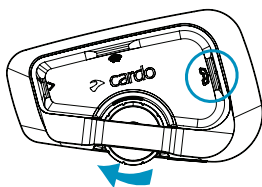

FREECOM 2x/4x

1. 受話器ボタン☎を5秒間押す。
2. 受話器ボタン☎を1回押す。
3. 前側にコントロールホイールを回す。