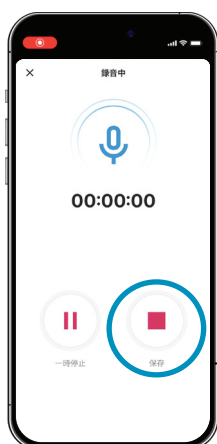

PACKTALK
EDGE/NEO

FREECOM 4x/2x

SPIRIT/SPIRIT HD

INTRODUCING

インカム通話録音機能

みんなのインカム通話を録音して、
忘れられない思い出を残しましょう。

PACKTALK EDGE と PACKTALK NEO で使用可能。

インカム通話録音機能の使い方

STEP 01

Cardo Connectアプリのホーム画面に表示されている「音声録音」を選択します。

STEP 02

アプリにマイクへのアクセス許可をします。

STEP 03

マイクのアイコンをタップして録音を開始します。

STEP 04

録音中の一時停止と再開が可能です。

STEP 05

「保存」ボタンで録音の停止・保存ができます。録音は携帯電話に保存されます。

STEP 05

録音した音声は、再生して聞いたり、ファイル名を変更したり、他の人と共有することができます。

今すぐ **Cardo Connect アプリ** をダウンロードしましょう。

Cardo ConnectA pp

DYNAMIC MESH

COMMUNICATION