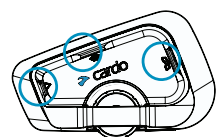

FREECOM 4x/2x