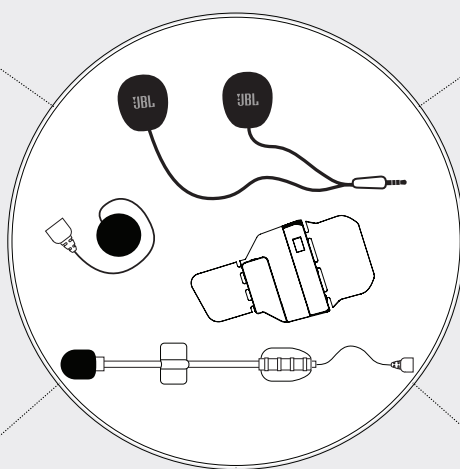

適合機種：

PACKTALK EDGE

cardosystems.jp

PACKTALK NEO

オーディオマイクキット

PRICE ¥22,550(税込)

2つ目のヘルメットでもJBLサウンドを楽しもう

 
40mm JBLスピーカー
JBLが設計したパワフルな40mmの
高品質スピーカーを採用しました。

 
**JBL
サウンドプロファイル**
JBLがデザインした3つのオーディオ
プロファイルをアプリで選択可能です。

2つのマイクが同梱
アームマイクとケーブルマイクが
同梱されているので、ヘルメットを
選ばず取り付け可能です。

簡単取り付け
取り付けマニュアルと動画で確認し
ながら取り付け可能です。

**様々なヘルメットに
取り付け可能**
ハーフヘルメットに関しては、ロング
アームマイクキットを使用してくだ
さい。