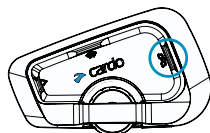

2. 携帯電話で、Bluetoothデバイス
を検索する。

2. 利用可能なデバイスのリストにPT EDGEなど商品を示す名称
が表示されたら、これを選択する。成功するとLEDが紫に数回
点滅する。

PACKTALK
EDGE/NEO

FREECOM 4x/2x

SPIRIT/SPIRIT HD

1. アプリをインストールする。

2. アプリを立ち上げ、画面に従って登録を行う。

3. 本体のアップデートを行う。