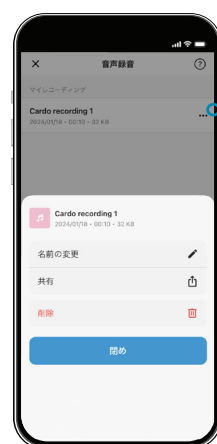

- ②LEDが一度長く点灯して、その後ゆっくりと点滅に変われば、他社インカムとの接続が完了となります。

PACKTALK
EDGE/NEO

FREECOM 4x/2x

SPIRIT/SPIRIT HD

本体の○印のボタンを同時に**5秒間長押し**し、LEDが紫色に点滅したらリセット完了です。
ペアリングされた全てのユニットとデバイス、全ての設定が削除されます。ファームウェアのバージョンは、最後に更新されたバージョンを維持します。

PACKTALK
EDGE/NEO

FREECOM 4x/2x

SPIRIT/SPIRIT HD

INTRODUCING

インカム通話録音機能

みんなのインカム通話を録音して、
忘れられない思い出を残しましょう。

PACKTALK EDGE と PACKTALK NEO で使用可能。

インカム通話録音機能の使い方

STEP 01

Cardo Connectアプリのホーム画面に表示されている「音声録音」を選択します。

STEP 02

アプリにマイクへのアクセス許可をします。

STEP 03

マイクのアイコンをタップして録音を開始します。

STEP 04

録音中の一時停止と再開が可能です。

STEP 05

「保存」ボタンで録音の停止・保存ができます。録音は携帯電話に保存されます。

STEP 05

録音した音声は、再生して聞いたり、ファイル名を変更したり、他の人と共有することができます。

今すぐ **Cardo Connect アプリ** をダウンロードしましょう。

Cardo ConnectA pp

DYNAMIC MESH

COMMUNICATION