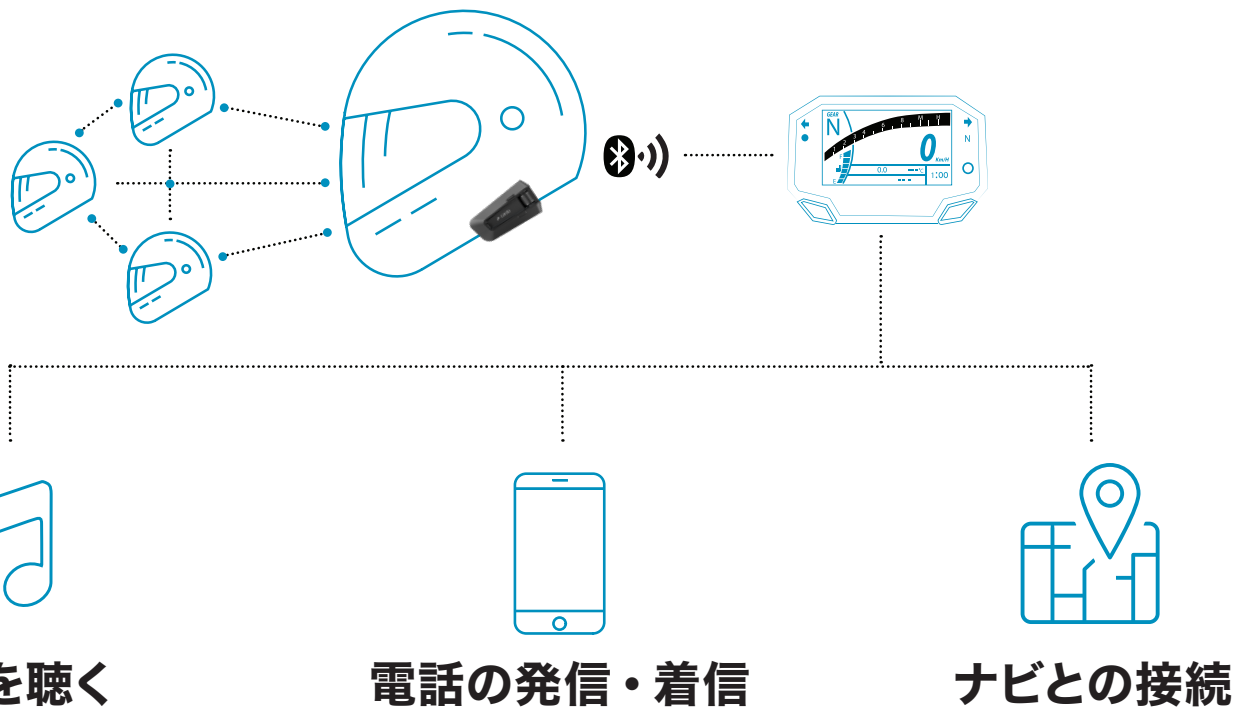

バイクに搭載された Bluetooth®システムと カルドの接続でできること

ボイスコマンドに制限が発生する可能性があります。
TFTシステムによって動作が異なります。