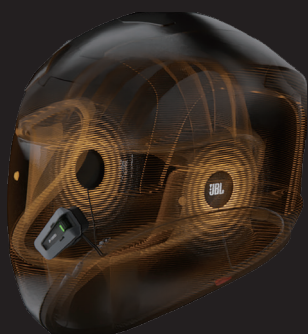

バイクライフを快適にする主な機能

SOUND BY

サウンド by ジェービーエル

SOUND BY

世界有数のスピーカーブランド「JBL」と共同開発した上質なサウンドがカルドの魅力です。2019年、カルド社は、JBL社と共同で音響に関わるソフトウェアからスピーカーまで全てを開発した製品を発表しました。風、道路、エンジン、ヘルメット形状の影響を考慮した、今まで音響メーカーが挑戦しなかった、バイク走行に最も適したサウンドプロファイルを作り上げました。2022年発売のモデルでは、さらに音質にこだわり、カルド史上最高の音質へ進化しました。

* JBL 社とは

1946年に創立された JBL 社は、コンサートホール、映画館、家庭用のスピーカーまで、あらゆるジャンルでオーディオファンを魅了する世界的な音響メーカー。

DYNAMIC
MESH
COMMUNICATION