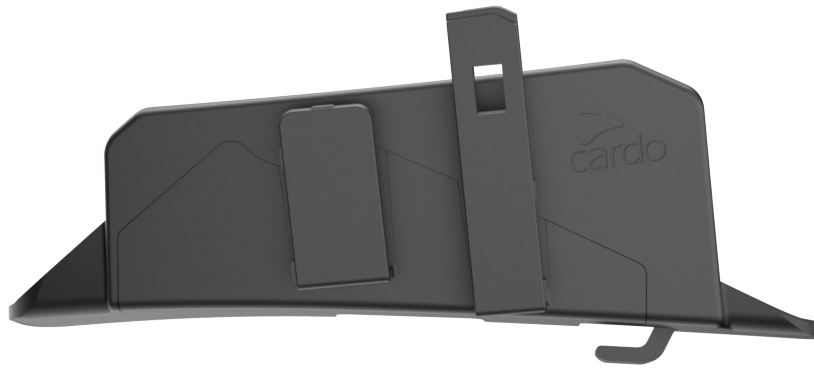

ヘルメットアダプター SHOEI用 EDGE/NEO

対応ヘルメット：NEOTEC2、GT-AIR2、J-CRUISE2

PRICE ¥3,290(税込)