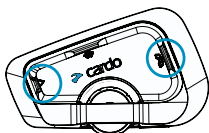

電源のON/OFF

携帯との
ペアリング

カルド
コネクタアプリ

本体の○印のボタンを同時に2間秒
押す。

PACKTALK
EDGE/NEO

FREECOM 4x/2x

SPIRIT/SPIRIT HD

1. 本体の○印のボタンを5秒間
長押しすると、LEDが赤青交互
に点滅する。