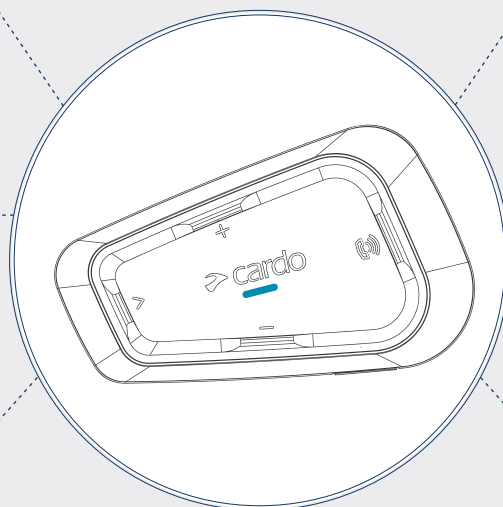

いつでもアップデート

アプリを使用して本体のアップデートが可能。
(有線ケーブル不要)

最大通信距離 600m

2人で最大600mの通信距離で使用可能。

FMラジオ

FMラジオ内蔵で、好きな時にラジオを聴ける。

ユニバーサル接続

他社機インカムと接続して、会話を楽しめる。