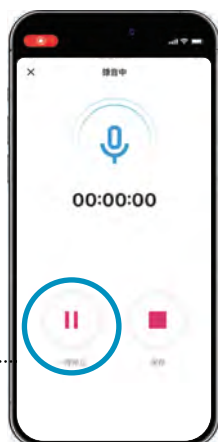

STEP 04

録音中の一時停止と再開が可能です。