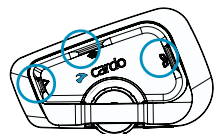

FREECOM 4x/2x