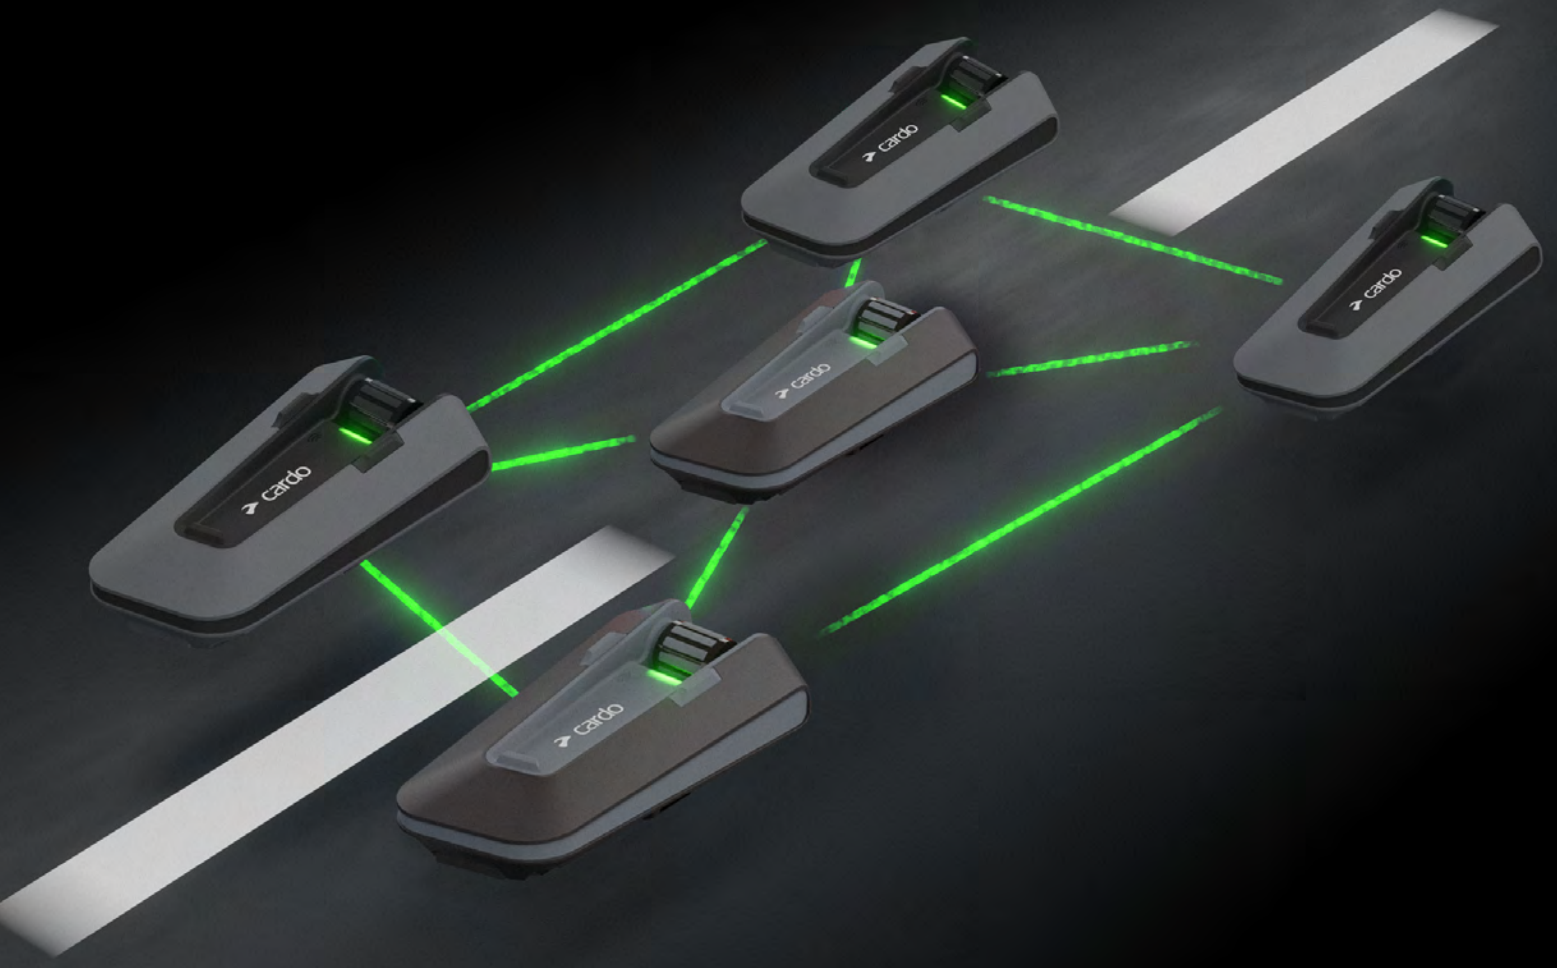

## STEP 05

録音した音声は、再生して聞いたり、ファイル名を変更したり、他の人と共有することができます。

今すぐ **Cardo Connect** アプリをダウンロードしましょう。

Cardo ConnectA pp

# DYNAMIC MESH COMMUNICATION

THE ULTIMATE MOTORCYCLE INTERCOM

# Cardoの通信比較

	Bluetooth®		((101)) LIVE INTERCOM	 DYNAMIC MESH COMMUNICATION
	標準のBluetooth®		ライブインターコム Bluetooth®	DMC (ディーエムシー)
製品名	SPIRIT	SPIRIT HD	FREECOM 2x/4x	PACKTALK NEO/EDGE
通話回線が常時繋がっているか	×	×	▲ 一度通話開始操作が必要	●
自動再接続 <small>(インカム間の通信が切断された場合、自動的に再接続されるか)</small>	×	×	● 通信切断後 5 分以内は対応	●
通話音質	標準	HD	広音域	広音域
音楽を聴きながら通話	●	●	●	●
多人数での通話の安定性	×	×	×	●
通話人数	2	2	2~4	2~15

※Cardo同士の接続の場合