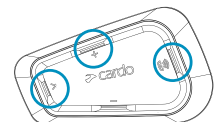

SPIRIT/SPIRIT HD