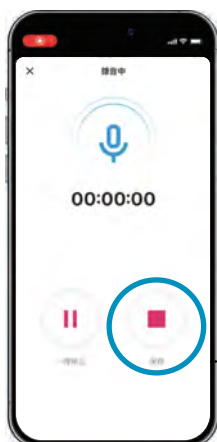

STEP 05

「保存」ボタンで録音の停止・保存ができます。録音は携帯電話に保存されます。