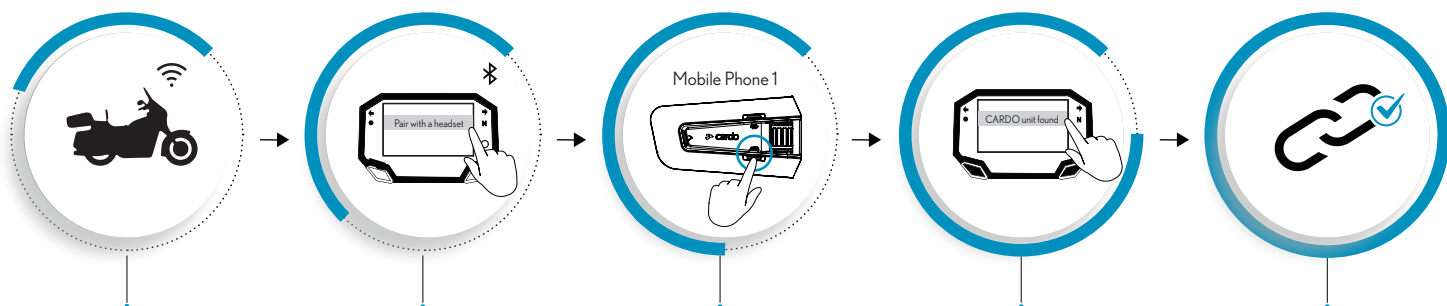

※Cardo同士の接続の場合

# バイクに搭載された Bluetooth®システムと カルドの接続でできること

ボイスコマンドに制限が発生する可能性があります。  
TFTシステムによって動作が異なります。

@ rokbagoros

始める前に、ご使用の車両がBluetoothインカムとペアリングできることを確認してください。

### STEP 01

携帯とバイクを接続する。