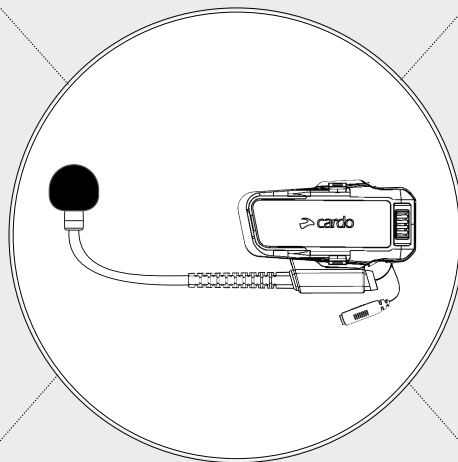

フレキシブルマイクで 調整可能

長いブームマイクを装備しており、細かく調整できるように設計されています。

すぐに取り付け

マウント一体型のマイクのため、インカム本体とスピーカーがあればすぐに使用できます。

様々なヘルメットに 取り付け可能

色々なタイプのハーフヘルメットに対応します。

簡単取り付け

取り付けマニュアルと動画で確認しながら取り付け可能です。

適合機種：

cardosystems.jp