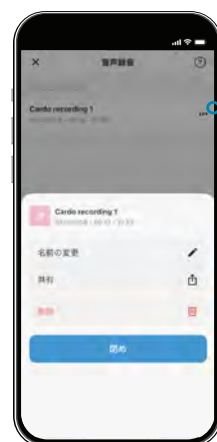

STEP 05

録音した音声は、再生して聞いたり、ファイル名を変更したり、他の人と共有することができます。

今すぐ **Cardo Connect** アプリをダウンロードしましょう。

Cardo ConnectA pp