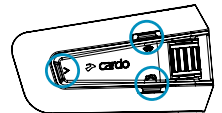

PACKTALK
EDGE/NEO