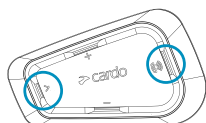

SPIRIT/SPIRIT HD