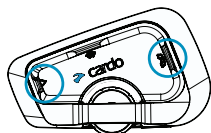

# 簡単セットアップ

～初めて使う時に必ずやるう～

電源のON/OFF

携帯との  
ペアリング

カルド  
コネクストアプリ

本体の○印のボタンを同時に2間秒  
押す。

PACKTALK  
EDGE/NEO

FREECOM 4x/2x