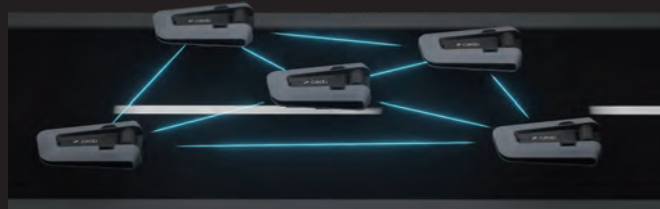

ダイナミック メッシュ コミュニケーション

DYNAMIC MESH COMMUNICATION

「DMC (Dynamic Mesh Communication)」は、一般的なBluetoothインカムの常識を覆すカルド独自の通信技術です。最大1.6kmの余裕のある通信距離、信号で離ればなれになっても安心な自動再接続機能、よりクリアな通話音質、グループの走行順序を気にすることのない通信方式など、従来のBluetoothインカムの悩みを解決してくれるカルドの先端技術です。

OPERATED BY
NATURAL VOICE